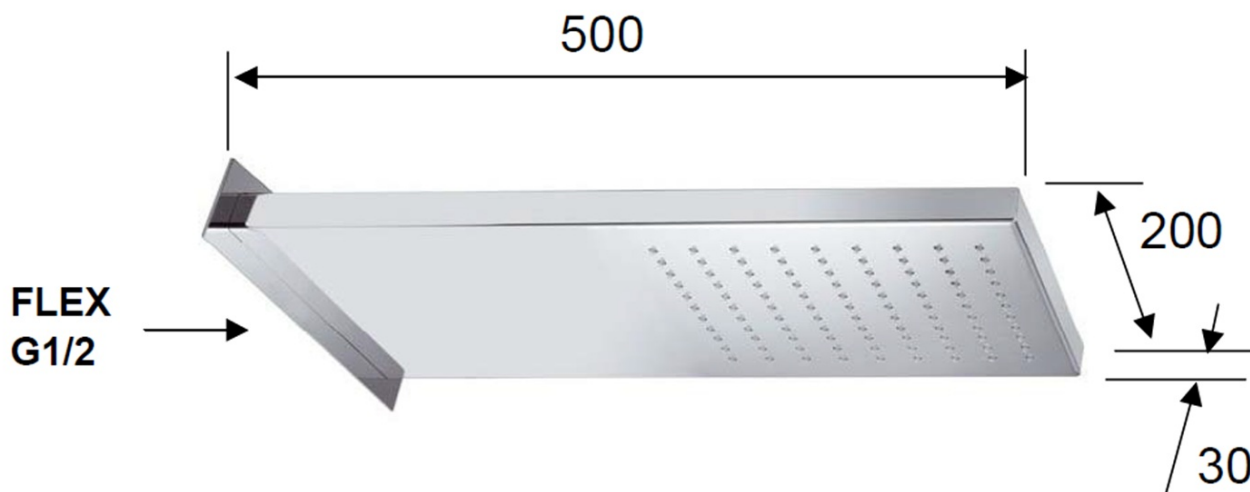

Produktový list

Objednací kód: **DP562**

Hlavová sprcha, 500x200x30mm, leštěný nerez

pressione - pressure
portata MAX - MAX flow

1	2	3	4	5	bar
16	19	22	25	28	l/min